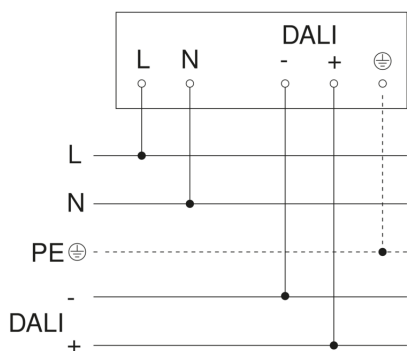

IS 3360

DALI-2 APC - rond - faux-plafonds
EAN 4007841 080631
Réf. 080631

Schéma du circuit principal

Schéma de câblage pour la mise en réseau DALI-2 APC & DALI-2 IPD